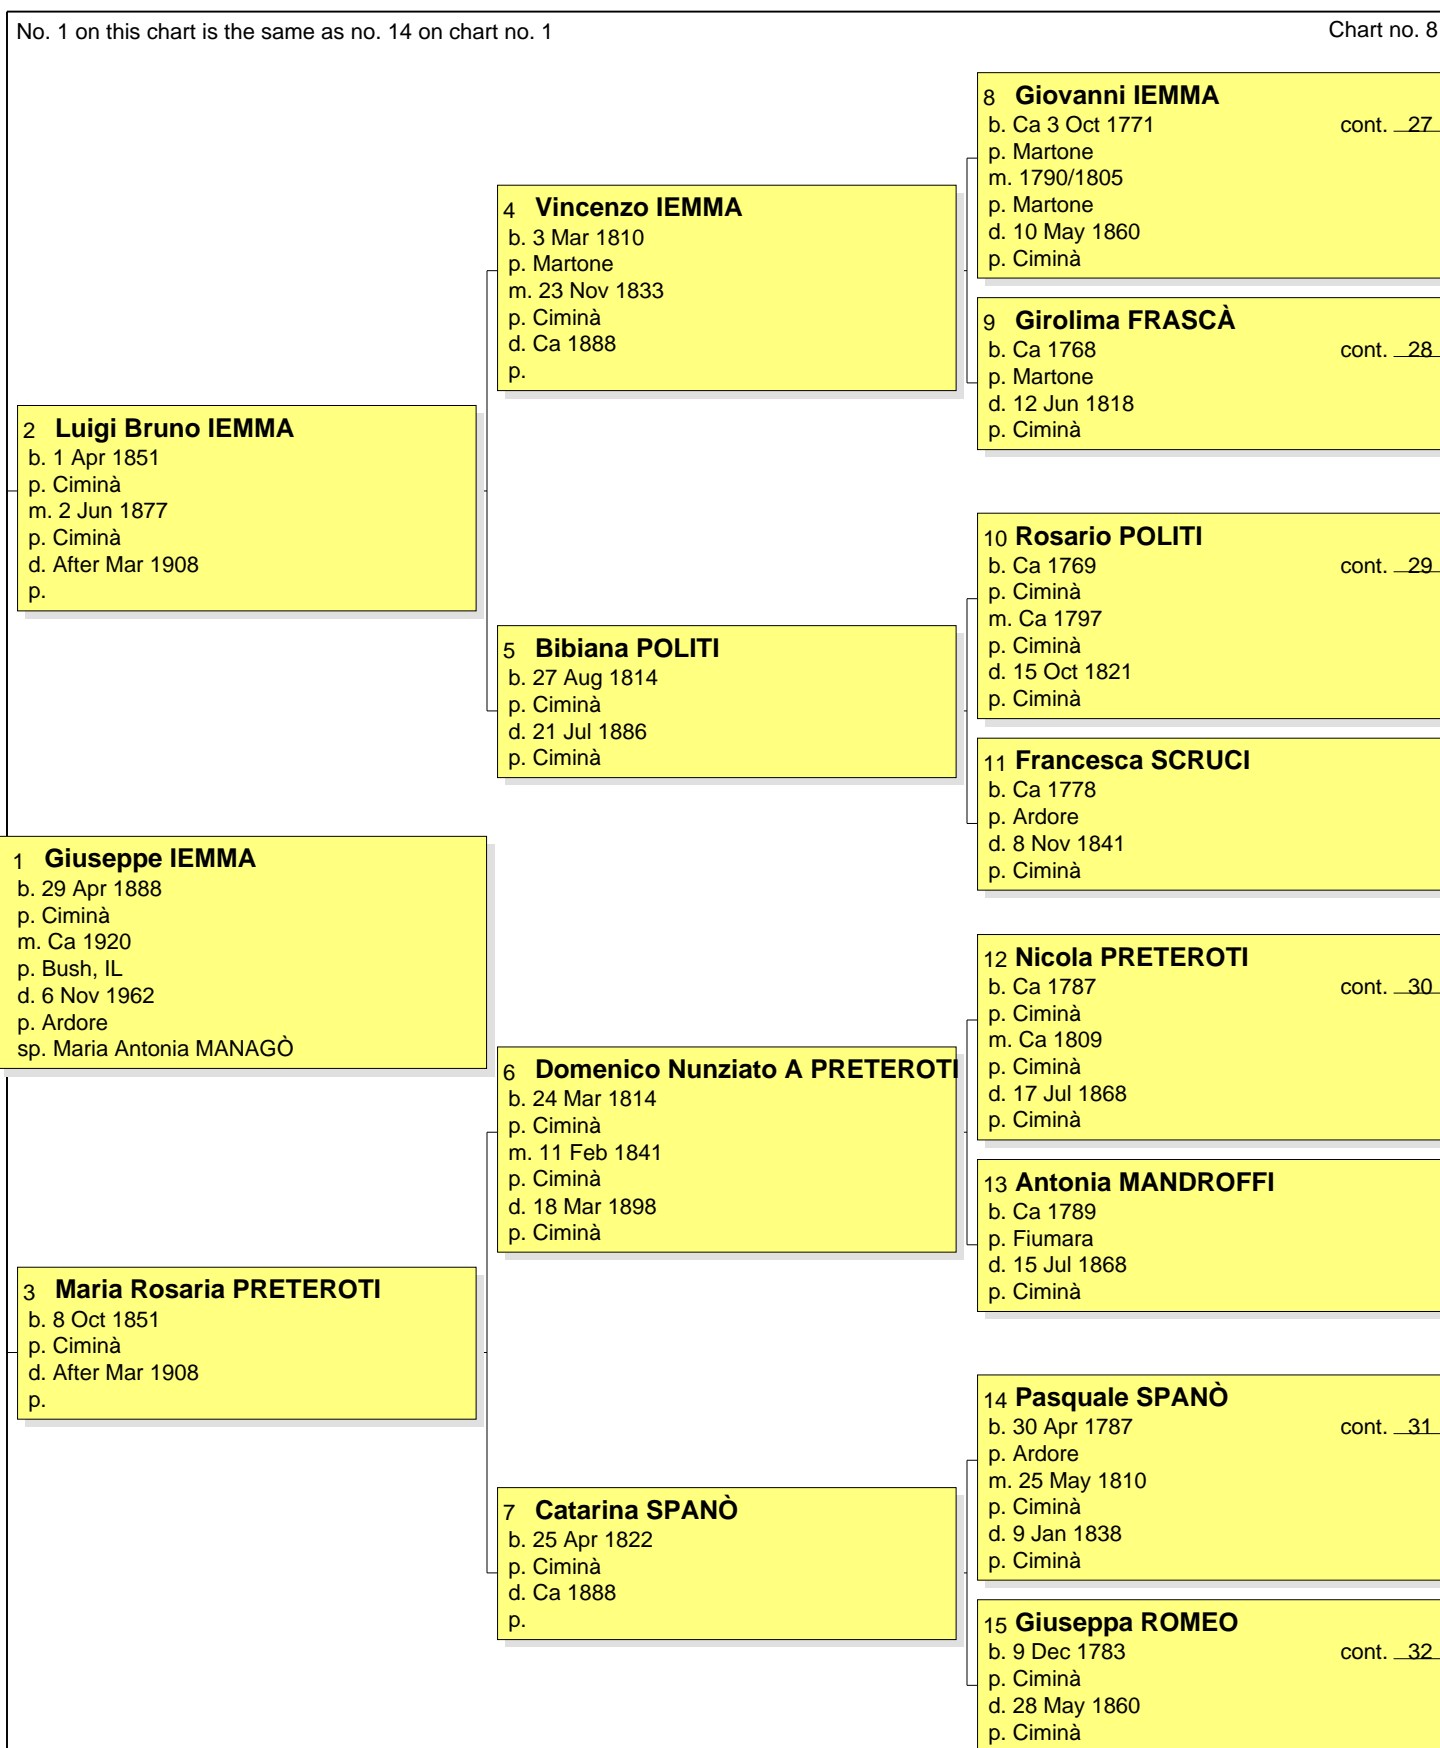

3 Girolima MACRÌ

b. 24 Aug 1826
p. Ciminà
d. 23 Jan 1905
p. Ciminà

Pedigree Chart for Faustino Benigno Cesare PILLOSU

Pedigree Chart for Cesarina Tommasina COGODI

Pedigree Chart for Luigi Giuseppe PRETEROTI

Pedigree Chart for Maria Teresa IEROPOLI

Pedigree Chart for Giuseppe IEMMA

Pedigree Chart for Maria Antonia MANAGÒ

Pedigree Chart for Maria POLIFRONI

Pedigree Chart for Saverio MONTELEONE

Pedigree Chart for Elisabetta POLIFRONI