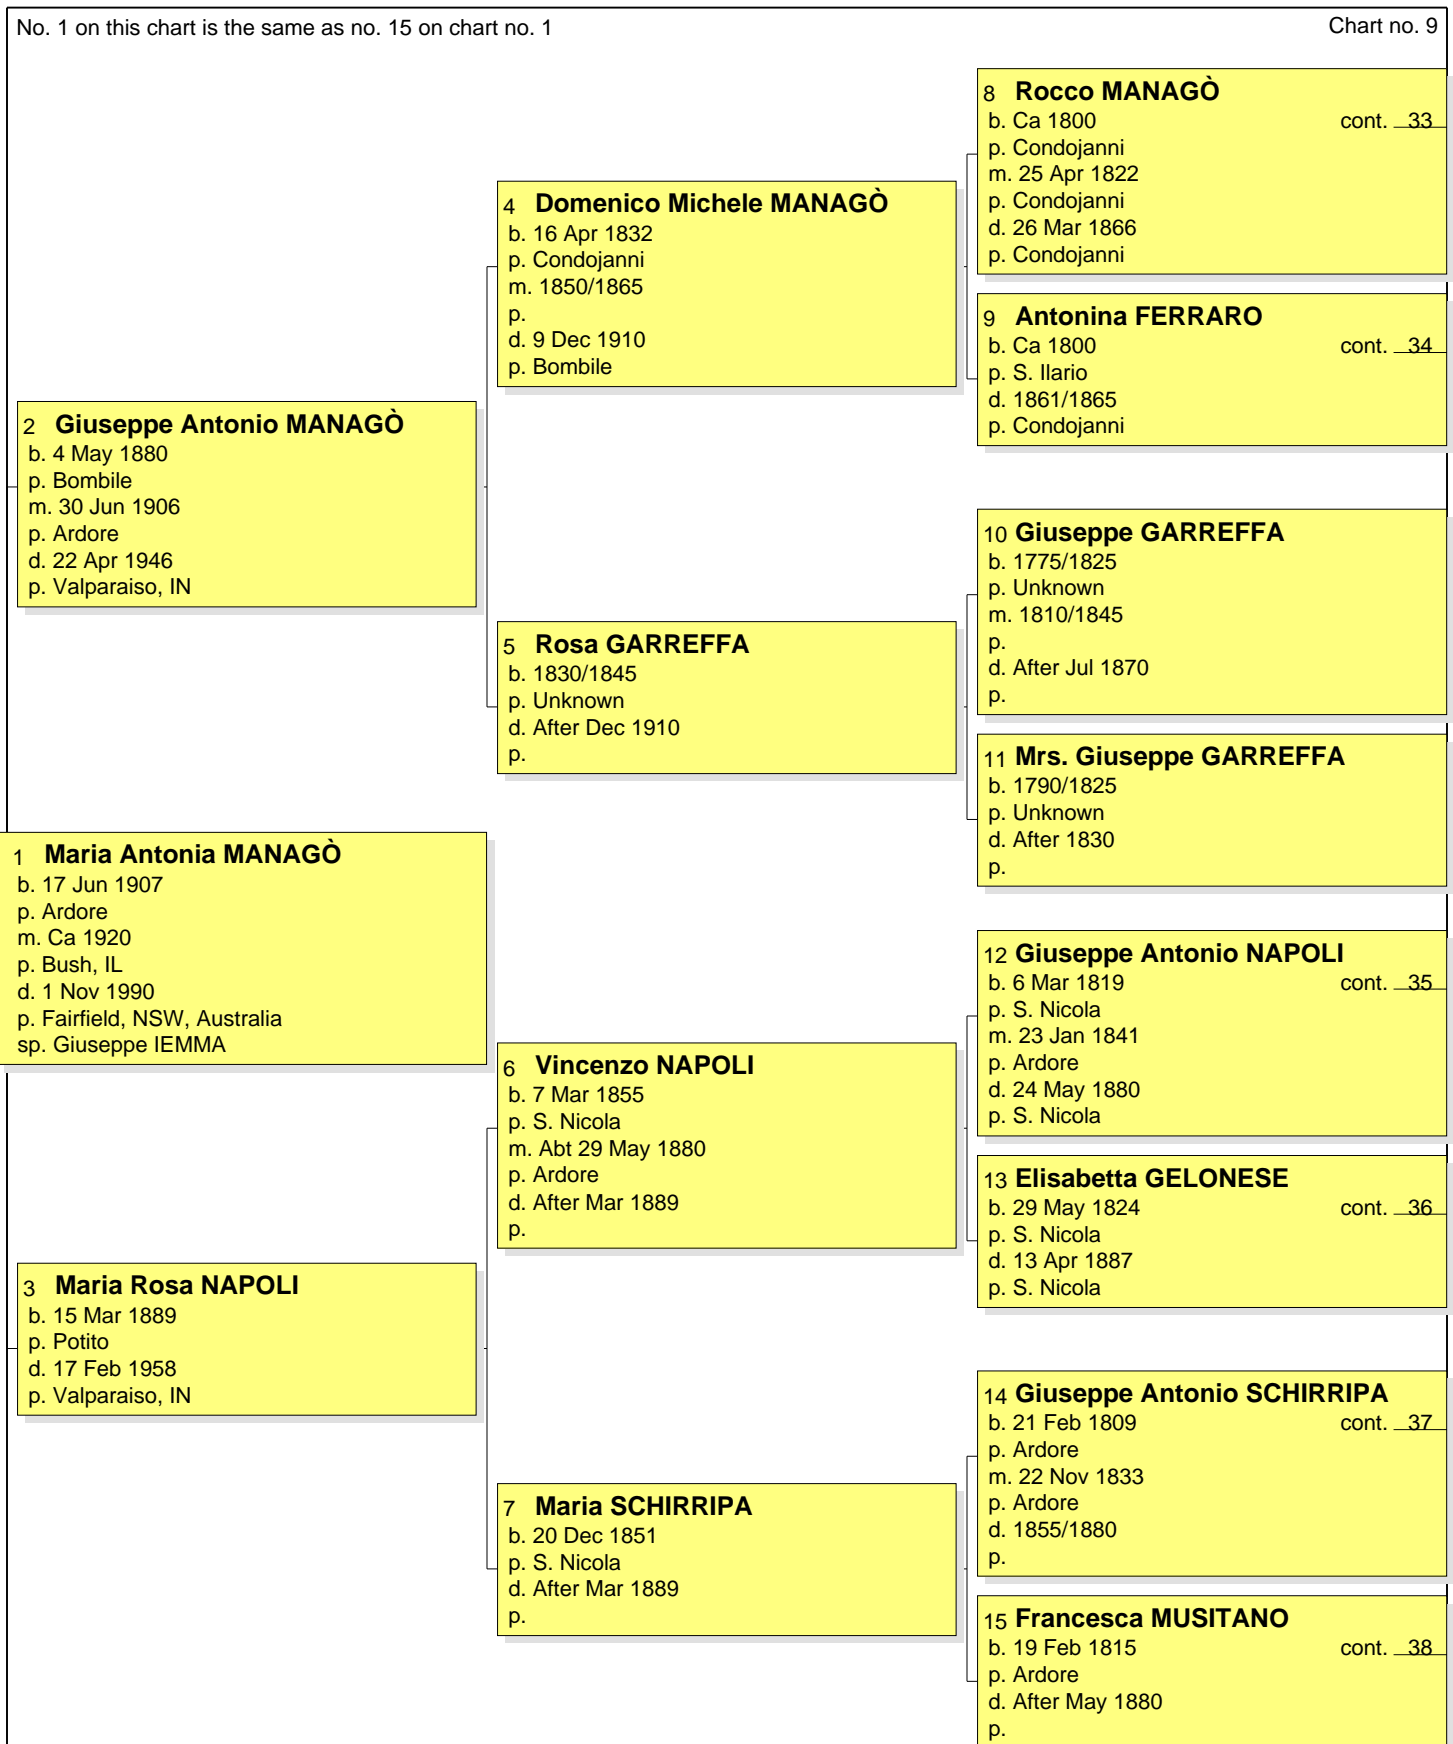

3 Girolima MACRÌ

b. 24 Aug 1826
p. Ciminà
d. 23 Jan 1905
p. Ciminà

Pedigree Chart for Faustino Benigno Cesare PILLOSU

Pedigree Chart for Cesarina Tommasina COGODI

Pedigree Chart for Luigi Giuseppe PRETEROTI

Pedigree Chart for Maria Teresa IEROPOLI

Pedigree Chart for Giuseppe IEMMA

Pedigree Chart for Maria Antonia MANAGÒ

Pedigree Chart for Maria POLIFRONI

Pedigree Chart for Saverio MONTELEONE

Pedigree Chart for Elisabetta POLIFRONI